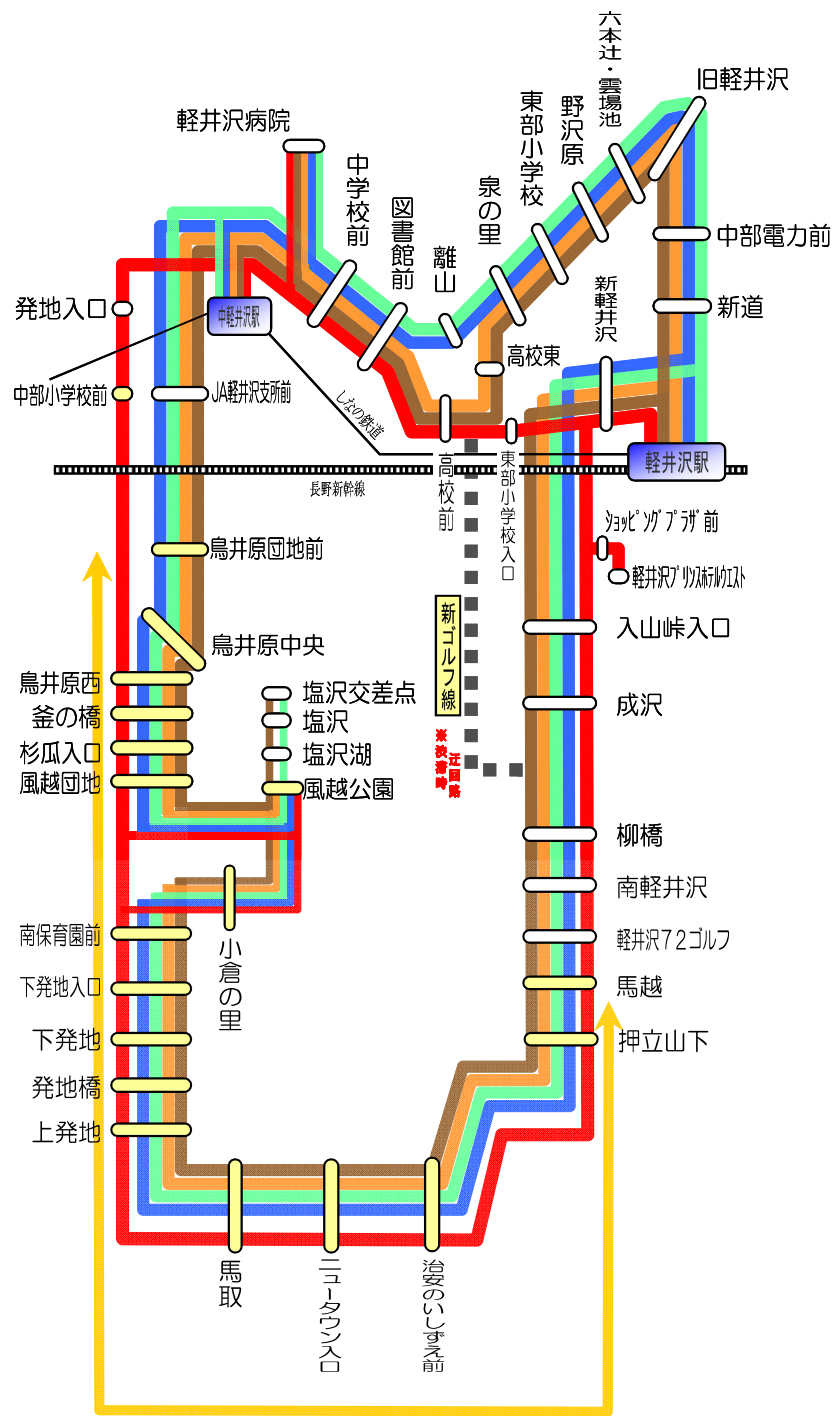

軽井沢町 町内循環バス東・南廻り線路線図

鳥井原団地前～馬越間 フリー乗降区間

バス路線案内	
	町内循環バス
	町内循環バス (塩沢経由)
	町内循環バス (高校東経由)
	町内循環バス (高校東・塩沢経由)
	西武高原バス 南軽井沢線